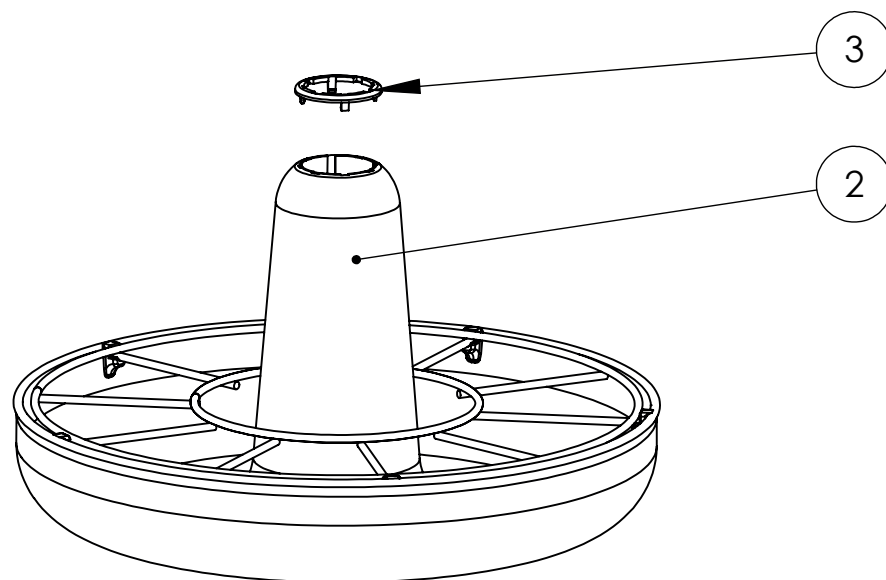

MAXI TOLVA

WISSELSTUKKEN
PIÈCES DE RECHANGE

MARCA	CODIGO PIEZA	Descripción	CANT.
1	18000111	Plato Maxiplateo	1
2	18000112	Rejilla Maxiplateo	1

MARCA	CODIGO PIEZA	Descripción	CANT.
1	18000113	Columna Maxiplateo	1
2	18000110	Plato con rejilla	1
3	18000119	Seguro Maxiplateo	1

MARCA	CODIGO PIEZA	Descripción	CANTIDAD
1	18000117	Empunyadura M8 Maxiplate	1
2	MOTLLAPLAD	Muelle plato destete	1
3	18000114	Tubo Maxiplate nuevo	1
4	VOLANDM8IN	Volandera M-8 inox 9021	1
5	18000115	Soporte Maxiplate nuevo	1
6	18000019	Seguro P/Maxiplate nuevo	1
7	18000116	Varilla Maxiplate	1