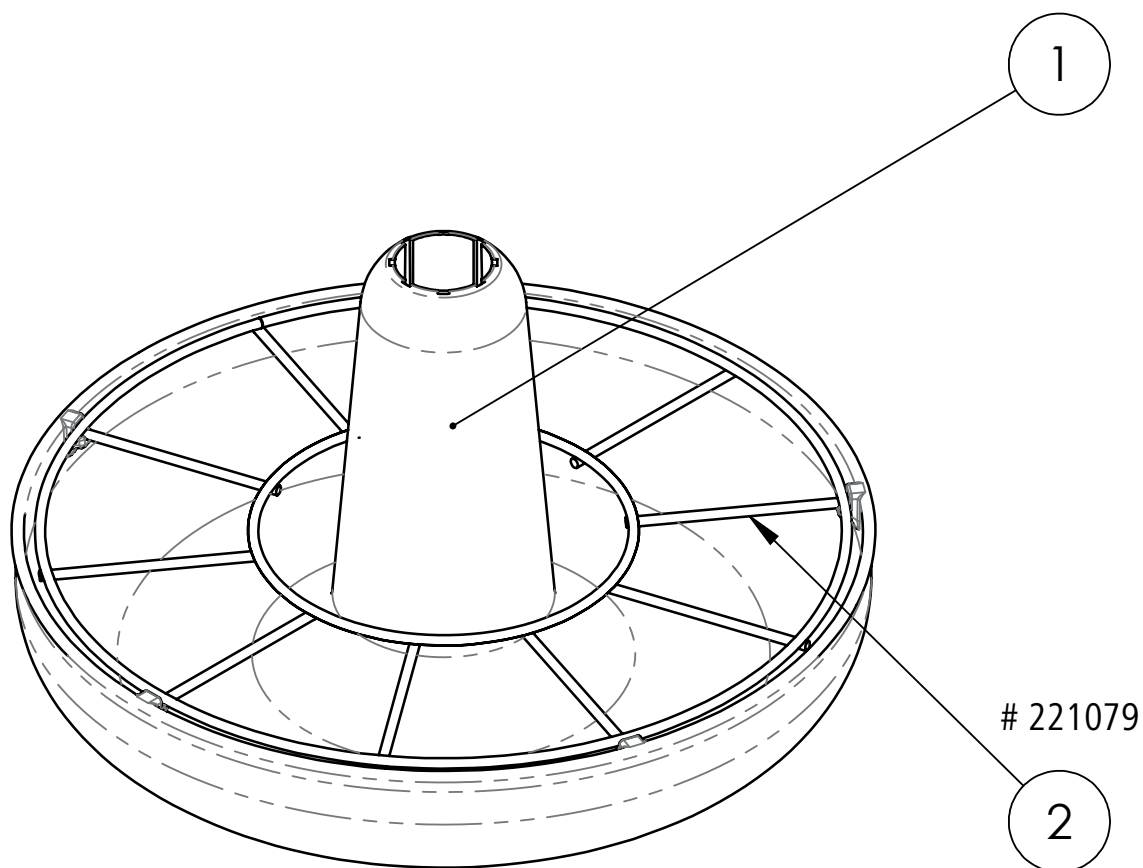

MAXI TOLVA

WISSELSTUKKEN
PIÈCES DE RECHANGE

MARCA	CODIGO PIEZA	Descripción	CANT.
1	18000111	Plato Maxiplateo	1
2	18000112	Rejilla Maxiplateo	1

MARCA	CODIGO PIEZA	Descripción	CANT.
1	18000113	Columna Maxiplateo	1
2	18000110	Plato con rejilla	1
3	18000119	Seguro Maxiplateo	1

MARCA	CODIGO PIEZA	Descripción	CANTIDAD
1	18000117	Empunyadura M8 Maxiplate	1
2	MOTLLAPLAD	Muelle plato destete	1
3	18000114	Tubo Maxiplate nuevo	1
4	VOLANDM8IN	Volandera M-8 inox 9021	1
5	18000115	Soporte Maxiplate nuevo	1
6	18000019	Seguro P/Maxiplate nuevo	1
7	18000116	Varilla Maxiplate	1