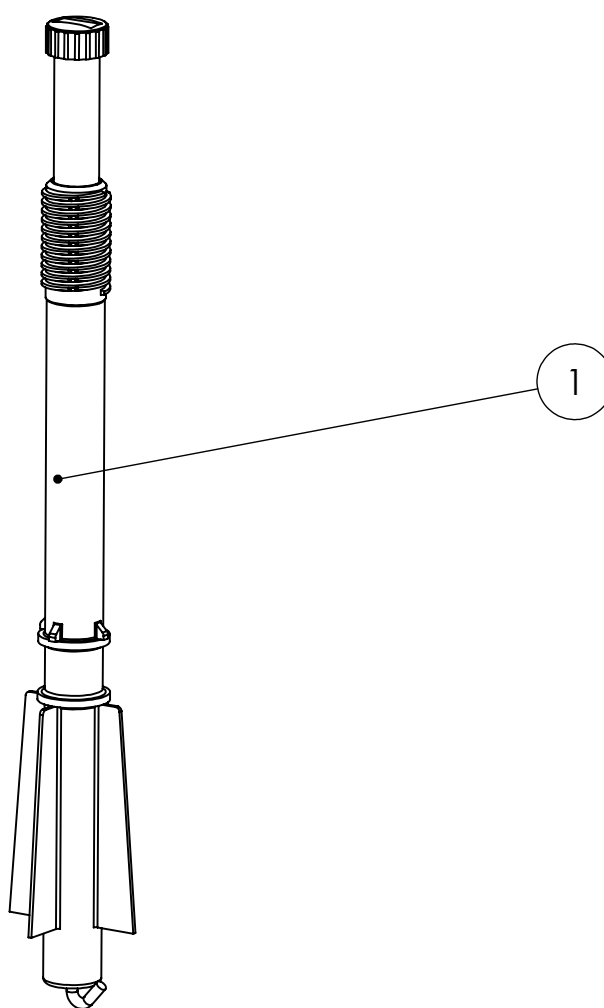

MAXI TOLVA

WISSELSTUKKEN
PIÈCES DE RECHANGE

MARCA	CODIGO PIEZA	Descripción	CANT.
1	18000111	Plato Maxiplateo	1
2	18000112	Rejilla Maxiplateo	1

MARCA	CODIGO PIEZA	Descripción	CANT.
1	18000113	Columna Maxiplateo	1
2	18000110	Plato con rejilla	1
3	18000119	Seguro Maxiplateo	1

MARCA	CODIGO PIEZA	Descripción	CANTIDAD
1	18000117	Empunyadura M8 Maxiplate	1
2	MOTLLAPLAD	Muelle plato destete	1
3	18000114	Tubo Maxiplate nuevo	1
4	VOLANDM8IN	Volandera M-8 inox 9021	1
5	18000115	Soporte Maxiplate nuevo	1
6	18000019	Seguro P/Maxiplate nuevo	1
7	18000116	Varilla Maxiplate	1