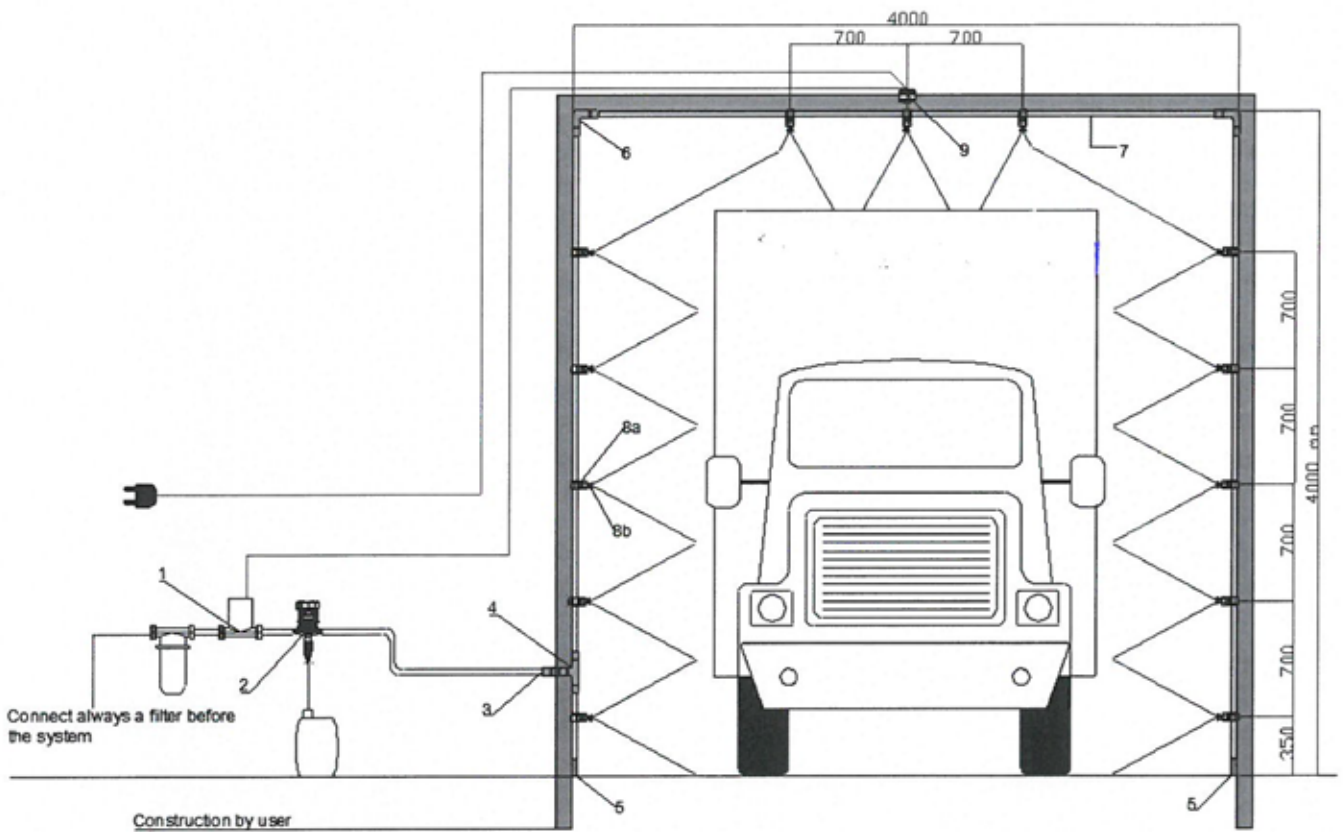

# ONTSMETTINGSBRUG LE PONT DE DESINFECTION

	REF	DESCRIPTION
1	AT-2PV25-240AC	Solenoid valve 230 V
2	103.D3RE8	Supernova - Chemical injector - 1-5%
3	930043232	Inlet 1" F pipe Ø32 adapter
4	93033200	T-adapter 1 x Ø32
5	93073200	Blind cap Ø32 (x2)
6	93023200	90° elbow adapter Ø32 (x2)
7	95003200	Pipe 4000 mm - Ø32 (x3)
8a	160.300	Eyelet clip adapter (x 13)
8b	160.305	Adjustable Foam nozzle (x 13)
9	ETC002	Sensor